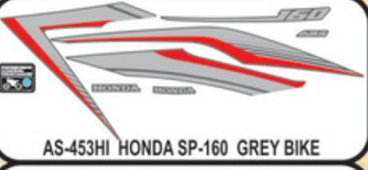

AS-453NK HONDA SP-125 T-1 COMMEN STICKER

SAI@890

AS-453NL HONDA SP-125 T-2 BLACK BIKE (RED)

AS-453NM HONDA SP-125 T-2 BLACK BIKE (GREEN)

AS-453NN HONDA SP-125 T-2 BLUE BIKE

AS-450 HONDA DIO T-3 BLACK SHIELD (RED)